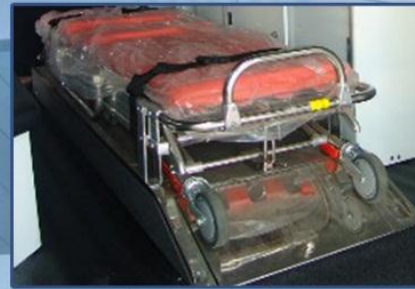

KIA K2700

MITSUBISHI STRADA 4X4

+ AMBULANCE +

MITSUBISHI L300

PRONA

Fiber wastafel dengan desain khusus, membuat ruangan lebih luas. Dibuat dari bahan tidak berkarat sehingga kebersihan air selalu terjaga. Tersedia dalam kapasitas 50L, 10L+10L* dan 70L*

Tandu dengan 3 pilihan model
 a. tandu standar model yang terbuat dari frame aluminium
 b. stretcher tandu dengan bahan stainless dan dilengkapi dengan roda.
 c. tandu lapangan mudah dioperasikan pada saat evakuasi

Medical Tools Cabinet*
 Menyimpan alat kesehatan dengan rapi, dan dapat disesuaikan dengan kebutuhan alat kesehatan

Rotary Lamp + Sirene
 Lampu rotary model terbaru dan modern dengan nyala lebih terang, menarik perhatian sehingga memudahkan kendaraan untuk sampai ke tujuan

Box barang diatas*
 Menambah ruang penyimpanan alat kesehatan

Jok penumpang yang dapat dilipat ketika membutuhkan ruangan yang lebih luas sewaktu melakukan penanganan kepada pasien

Dek belakang sopir disekat dan dilengkapi kaca geser sehingga ruangan lebih higienis & steril. Sopir dapat berkonsentrasi lebih maksimal